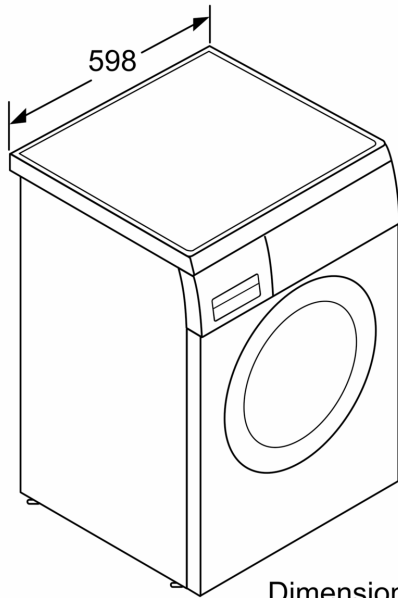

Serie 6, Lavadora de carga frontal, 9 kg, 1400 r.p.m. WUU28T61ES

Lavadora de tapa baja desmontable con motor EcoSilence: silenciosa y eficiente con los mejores resultados de lavado y mejor cuidado de las prendas.

Clase de eficiencia energética: A
Ponderación de consumo de energía en kWh por 100 ciclos de lavado del programa eco 40-60: 46 kWh
Capacidad máxima: 9.0 kg
Consumo de agua programa ECO por ciclo:48 l
Duración del programa eco 40-60 en horas y minutos a capacidad nominal: 3:48 h
Eficiencia de centrifugado programa ECO 40-60°C:B
Clase de nivel de ruido: A
Nivel de ruido: 71 dB(A) re 1pW
Tipo de construcción: Libre instalación
Altura de la encimera extraíble: 25 mm
Dimensiones del aparato: alto x ancho x fondo (sin puerta): 845 x 598 x 590 mm
Peso neto: 73.5 kg
Potencia:2300 W
Intensidad corriente eléctrica: 10 A
Tensión: 220-240 V
Frecuencia: 50-60 Hz
Longitud del cable de alimentación eléctrica: 160.0 cm
Apertura de la puerta: Izquierda
Ruedas de desplazamiento: No
Código EAN: 4242005318537
Tipo de instalación: Integrable entre muebles

Dimensiones en mm

Dimensiones en mm